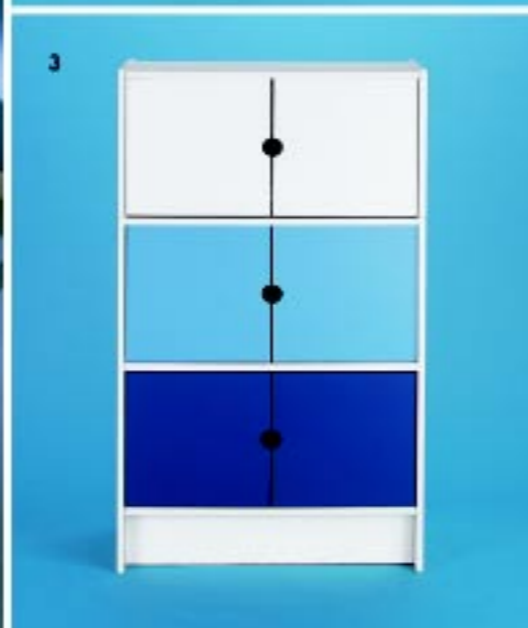

1. EFFEKTIV bordskombination

Klarlackad björkfaner med ben i silverlackerat stål. 200×120 cm, höjd 68-76 cm **1.450.-**

PROCENT arbetsstol 870.-

BENNO vägghylla i klarlackad björkfaner. 118×17 cm, höjd 17 cm **249.-**

2. EFFEKTIV arbetsbord

Variera din arbetsställning mellan sittande och stående. Arbetskiva i vit melamin och underrede i silverlackerat stål. 160×120 cm, steglös justerbar höjd 69-120 cm **4.900.-**

Hurts med tre låsbara lådor. Vit melamin. 45×66 cm, höjd 60 cm **1.180.-**

3. EFFEKTIV förvaring i vit melamin med dörrar i vitt, ljusblått och mörkblått. 84×42 cm, höjd 139 cm **1.885.-**

4. EFFEKTIV förvaring i klarlackad bokfaner. Kan kompletteras med jalusi/dörrar, mappback/mappfram eller hyllplan. 84×42 cm, höjd 99 cm **865.-**

5. EFFEKTIV förvaring i klarlackad bokfaner med dörrar i rött. 84×42 cm, höjd 99 cm **1.100.-**

6. EFFEKTIV bordskombination Klarlackad bokfaner med ben i silverlackerat stål. 200×120 cm, höjd 68-76 cm **1.579.-**
Hurts 1.195.-